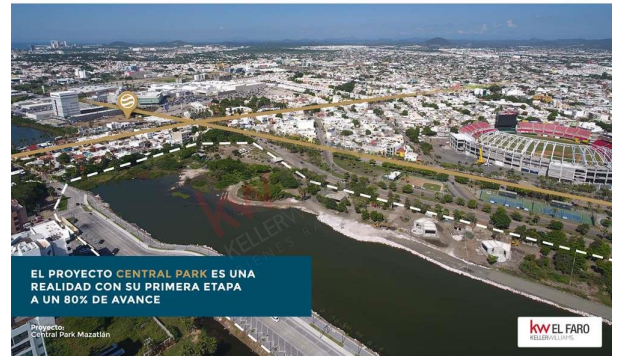

Oficina #3 en Punto Laguna

Mazatlan

\$11,871,944MXN - \$622,470 USD

KW ID: 1079-294

DESCRIPCIÓN

Excelente oficina corporativa en punto Laguna Mazatlán, ubicado en una de las zonas con más plusvalía y flujo del puerto, cerca de plazas comerciales, tiendas de consumo, playa y escuelas, Punto Laguna es una excelente oportunidad de invertir en el hermoso puerto de Mazatlán!